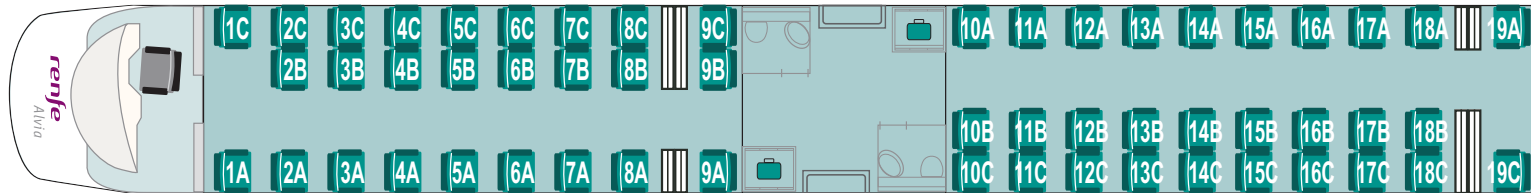

COCHE 1 - PREFERENTE